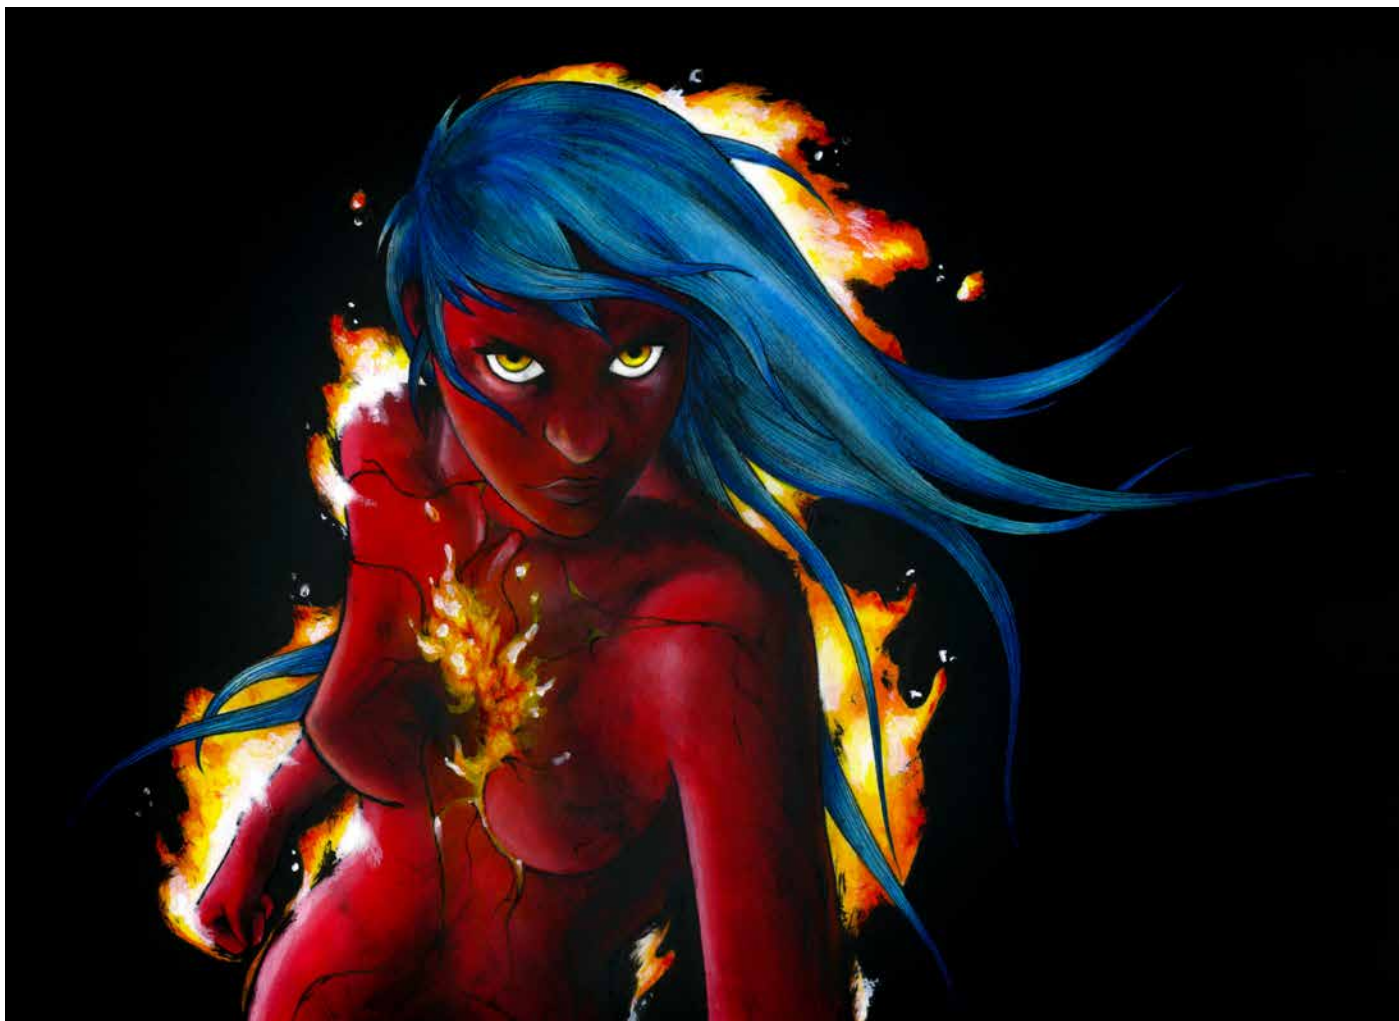

Good in red

Peinture sur papier – 26/36 cm – Acrylique et encres aquarelle sur papier Arches 300 g/m2