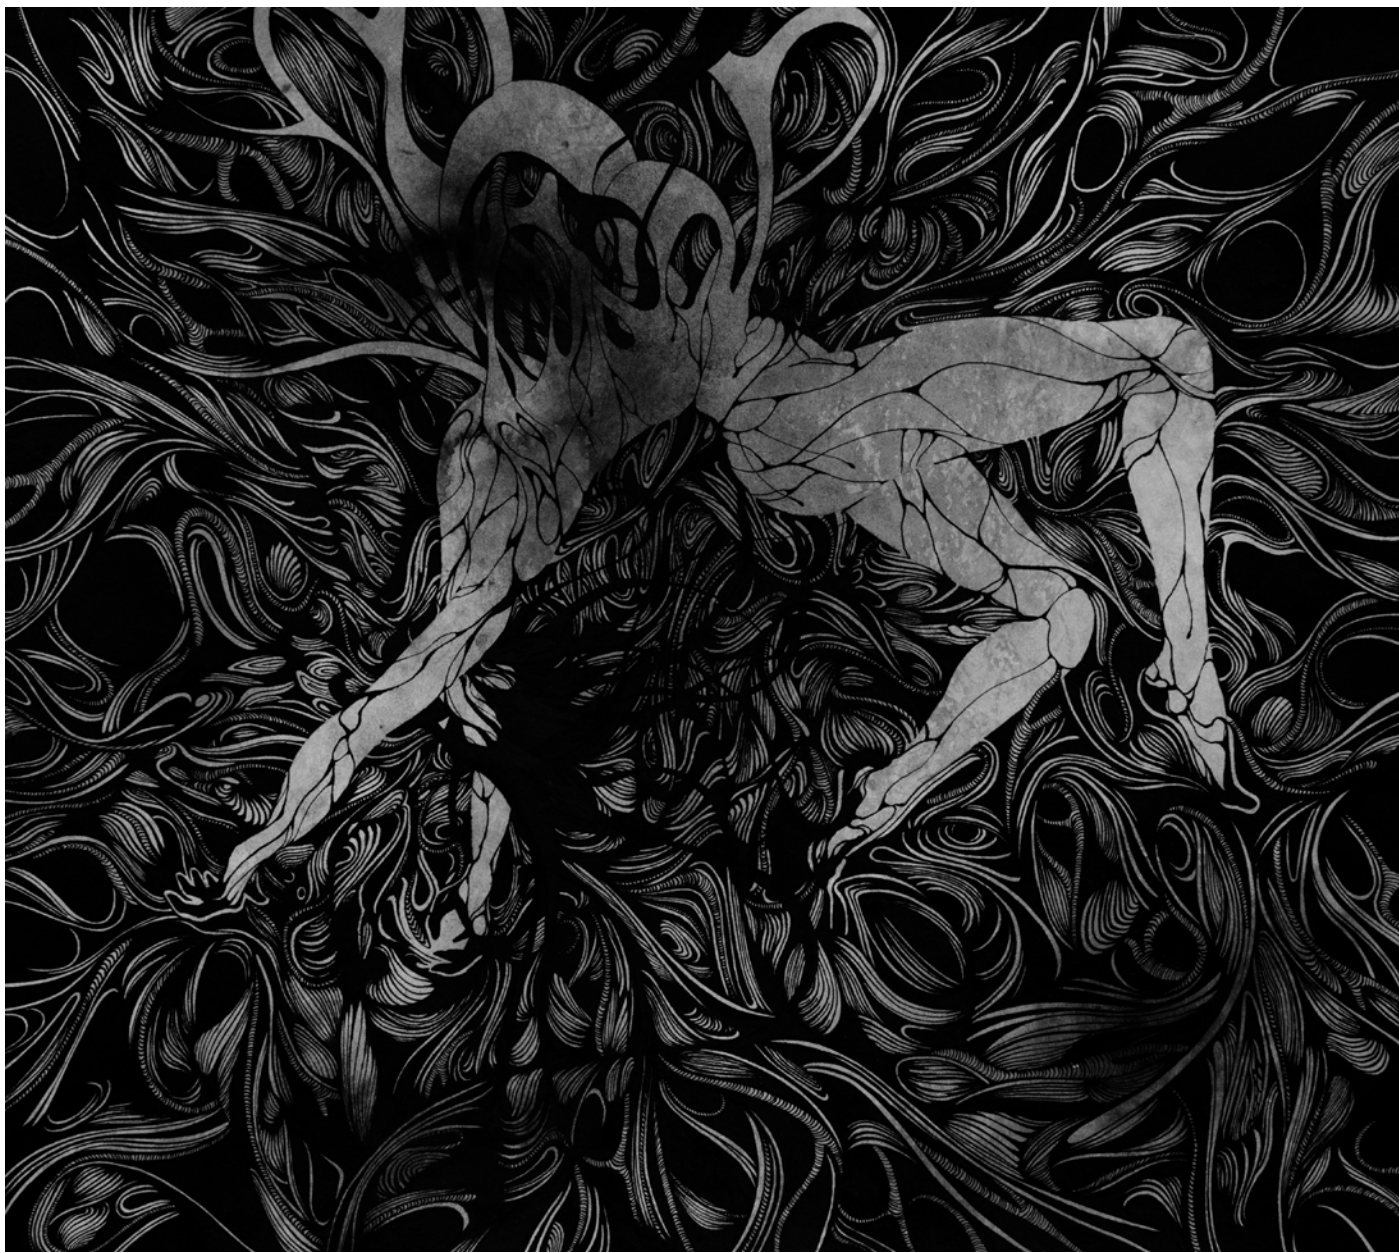

Katatonía

Dessin – 26/23 cm – Encre de chine et acrylique sur papier 160 g/m²