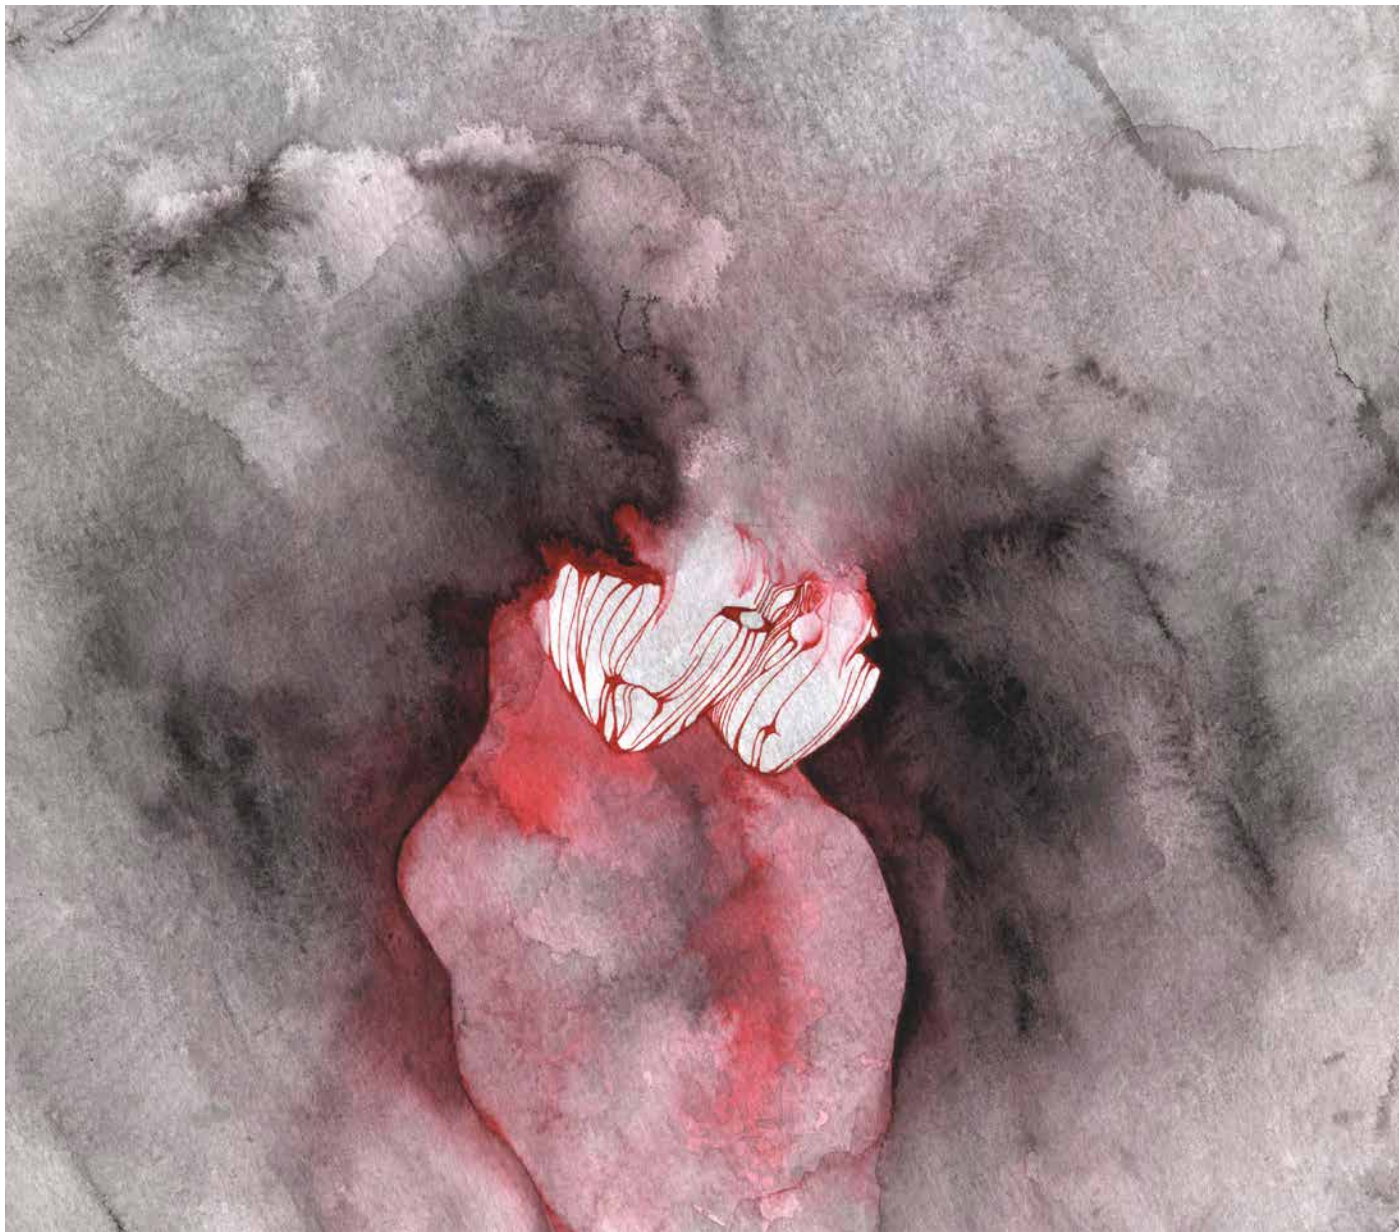

Iunctio

Dessin – 23/20 cm – Encres et aquarelle sur papier Canson 160 g/m2