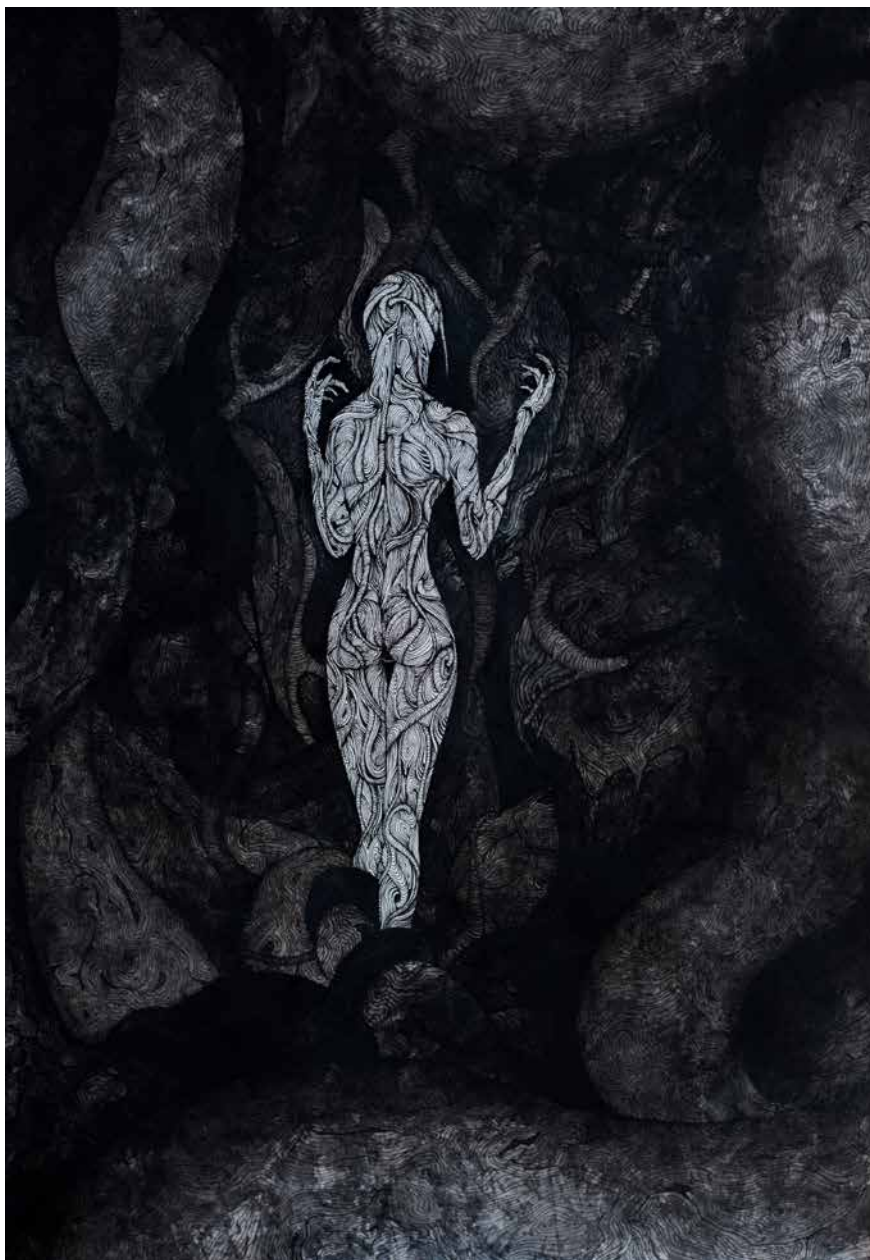

Venefica

Peinture sur papier – ? cm – Aquarelle, encre de chine et acrylique sur papier ? 300 g/m2