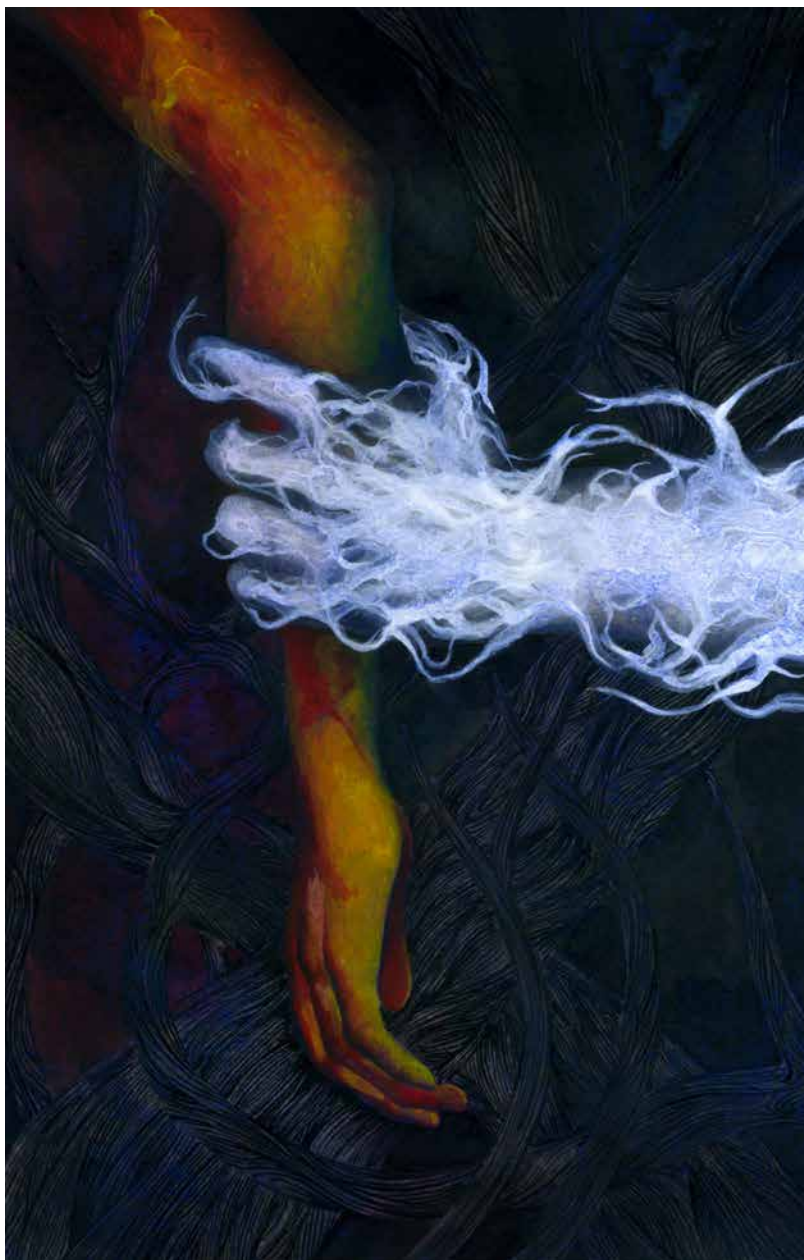

The Unknown

Dessin - ? cm - Acrylique, encres aquarelle et encre de chine sur papier Arches 300 g/m2