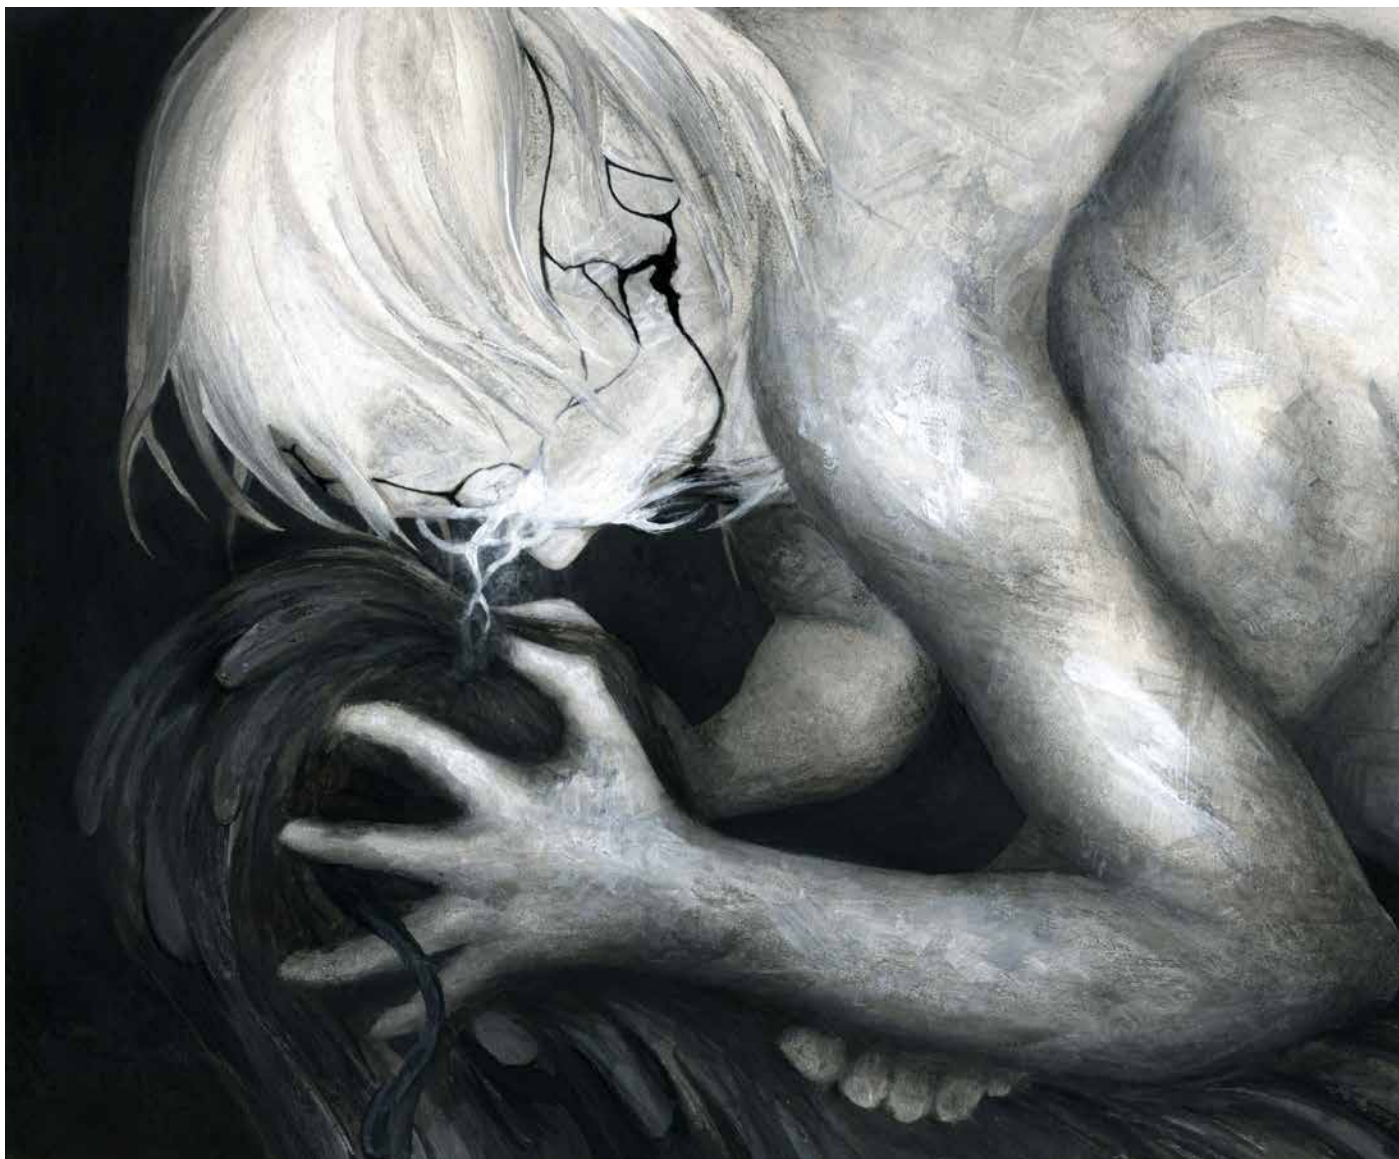

Nactus Sum

Peinture sur papier – 18/21 cm – Acrylique, encre de chine et pierre noire sur papier Arches 300 g/m2