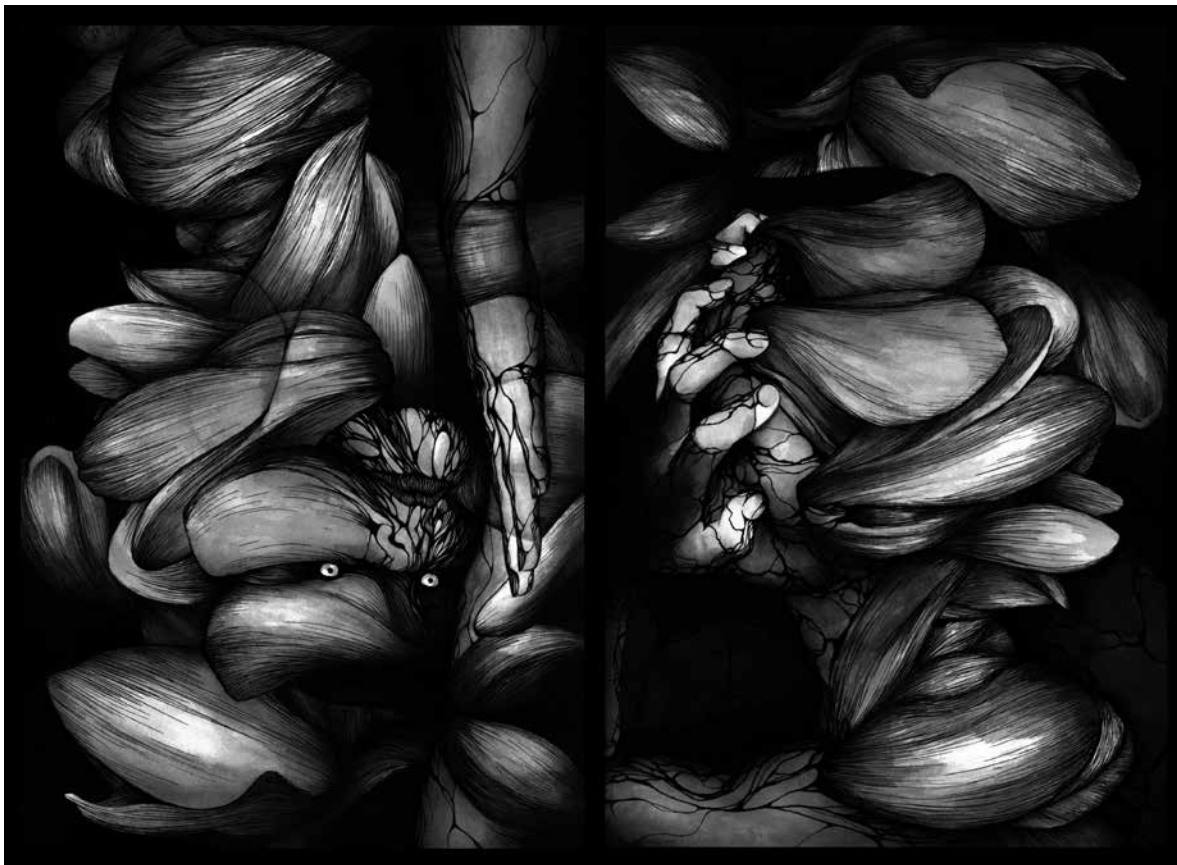

κύκλος

Diptyque – 26/18 cm (pièce) – Encre de chine et acrylique sur papier Arches 300 g/m2