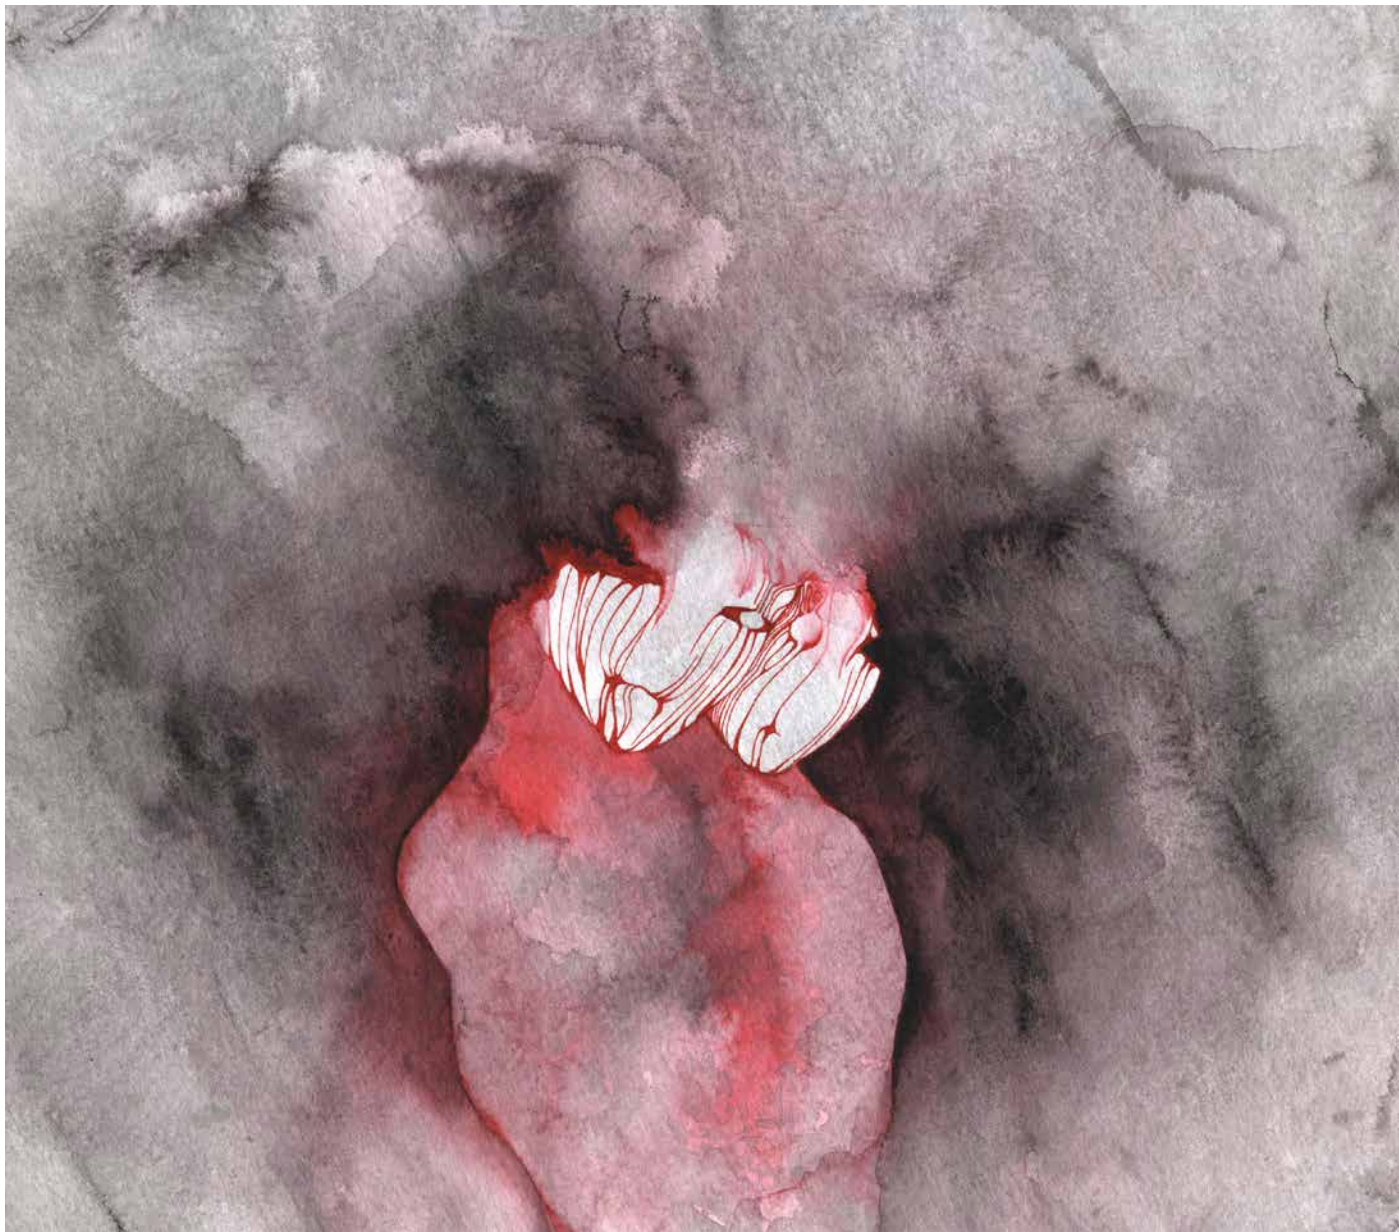

Iunctio

Dessin - 23/20 cm - Encres et aquarelle sur papier Canson 160 g/m2