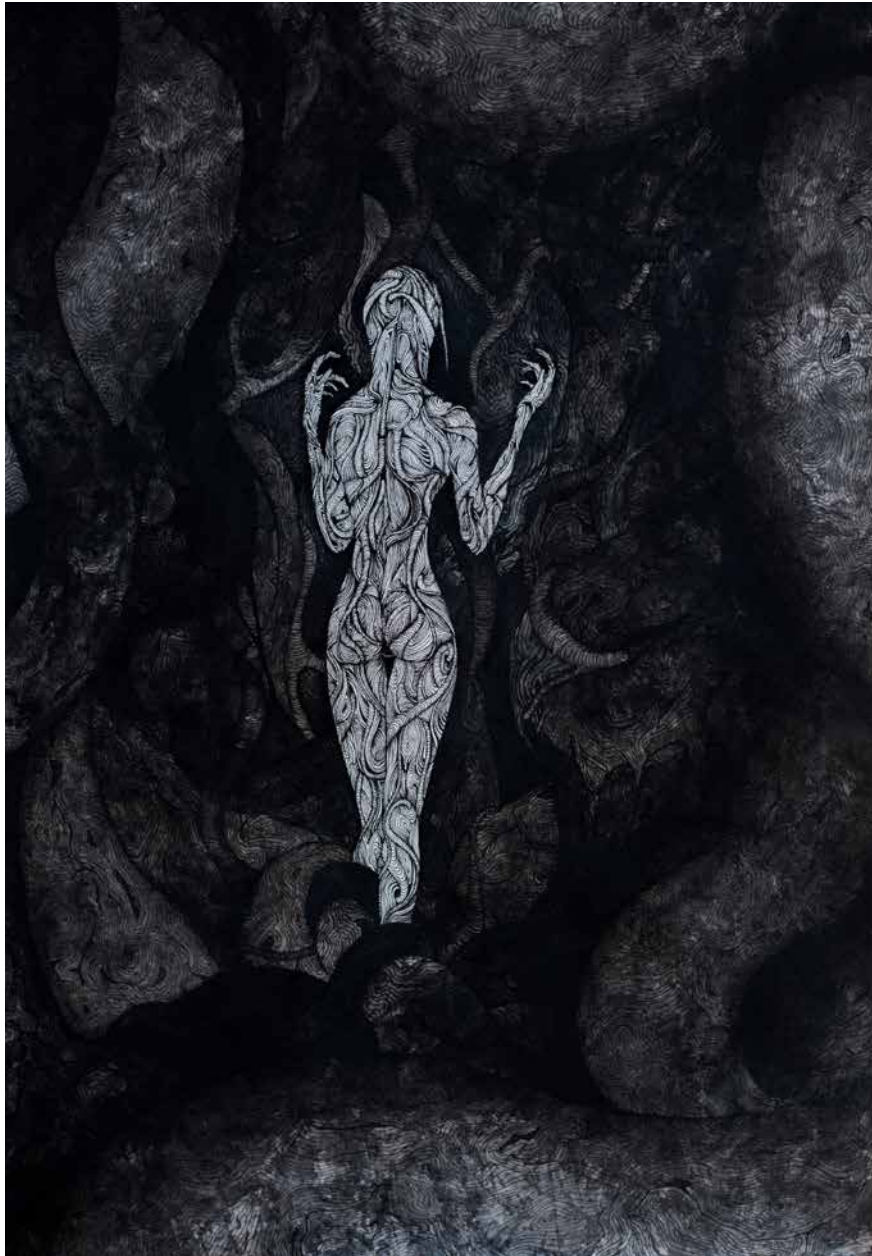

Venefica

Peinture sur papier – 26/36 cm – Aquarelle, encre de chine et acrylique sur papier Arches 300 g/m2