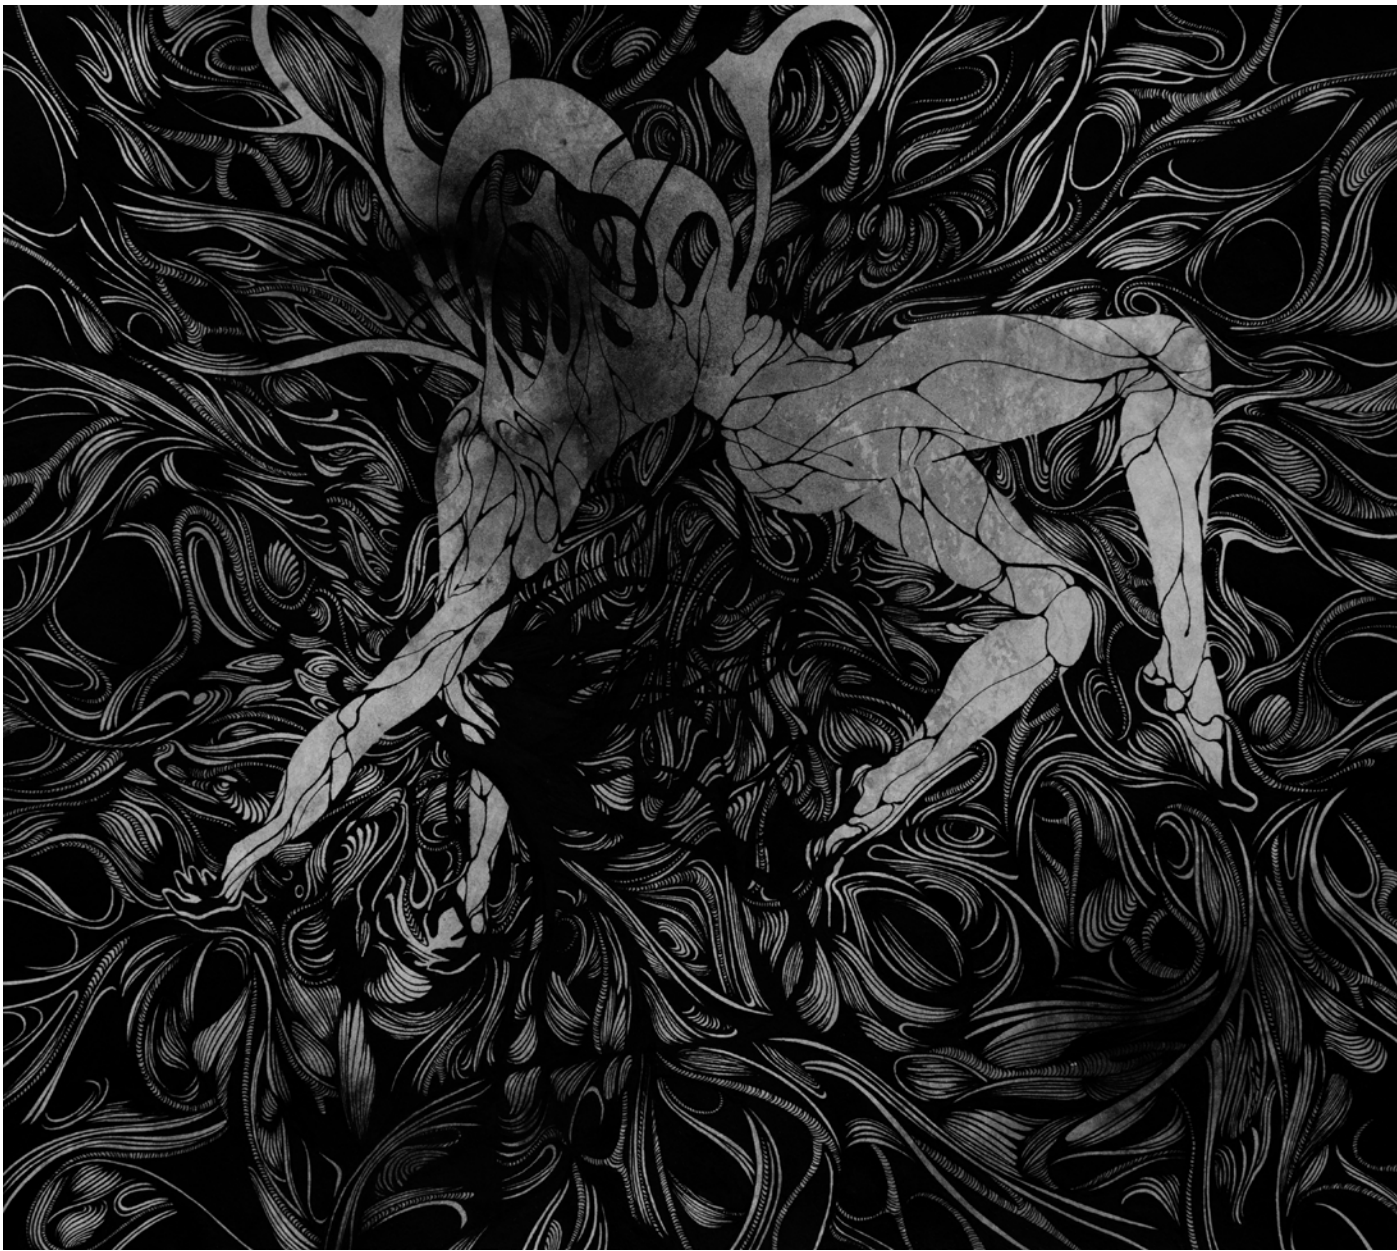

Katatonía

Dessin - 26/23 cm - Encre de chine et acrylique sur papier Canson 160 g/m²