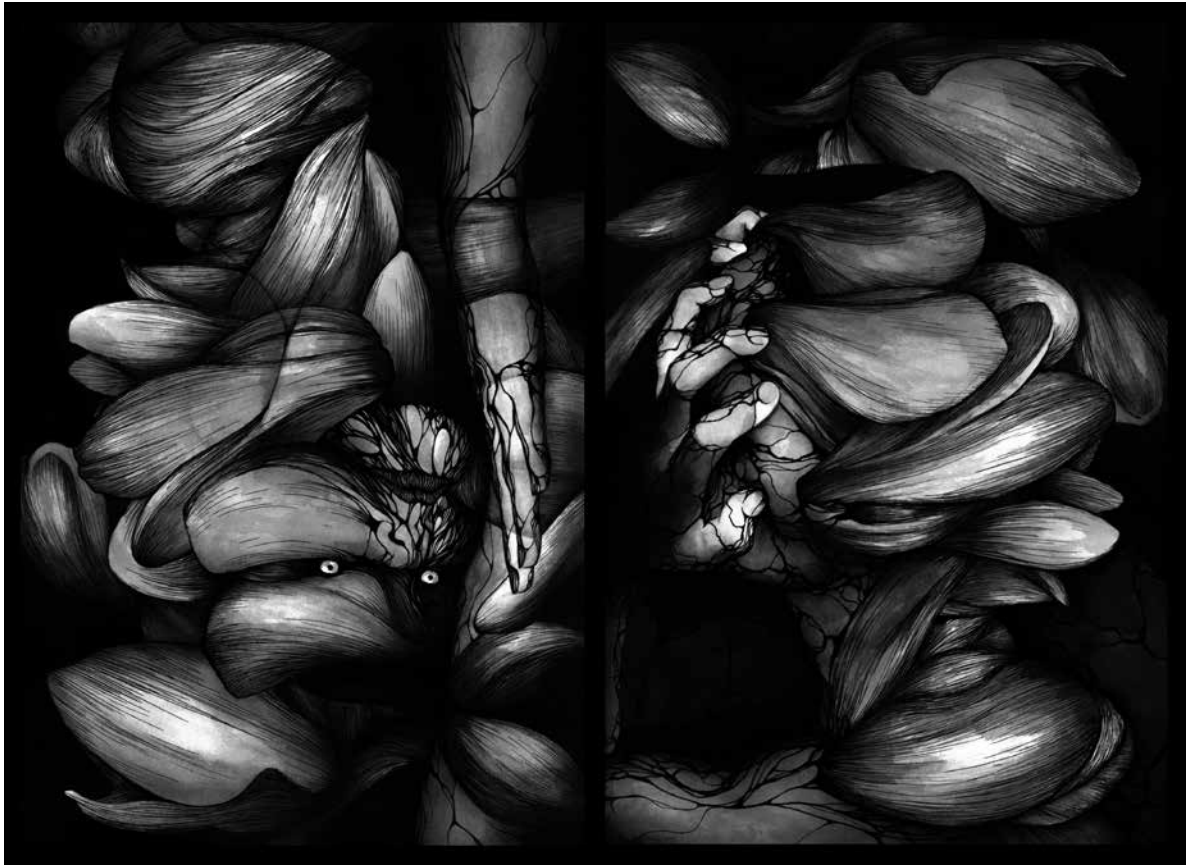

κύκλος

Diptyque – 26/18 cm (pièce) – Encre de chine et acrylique sur papier Arches 300 g/m2