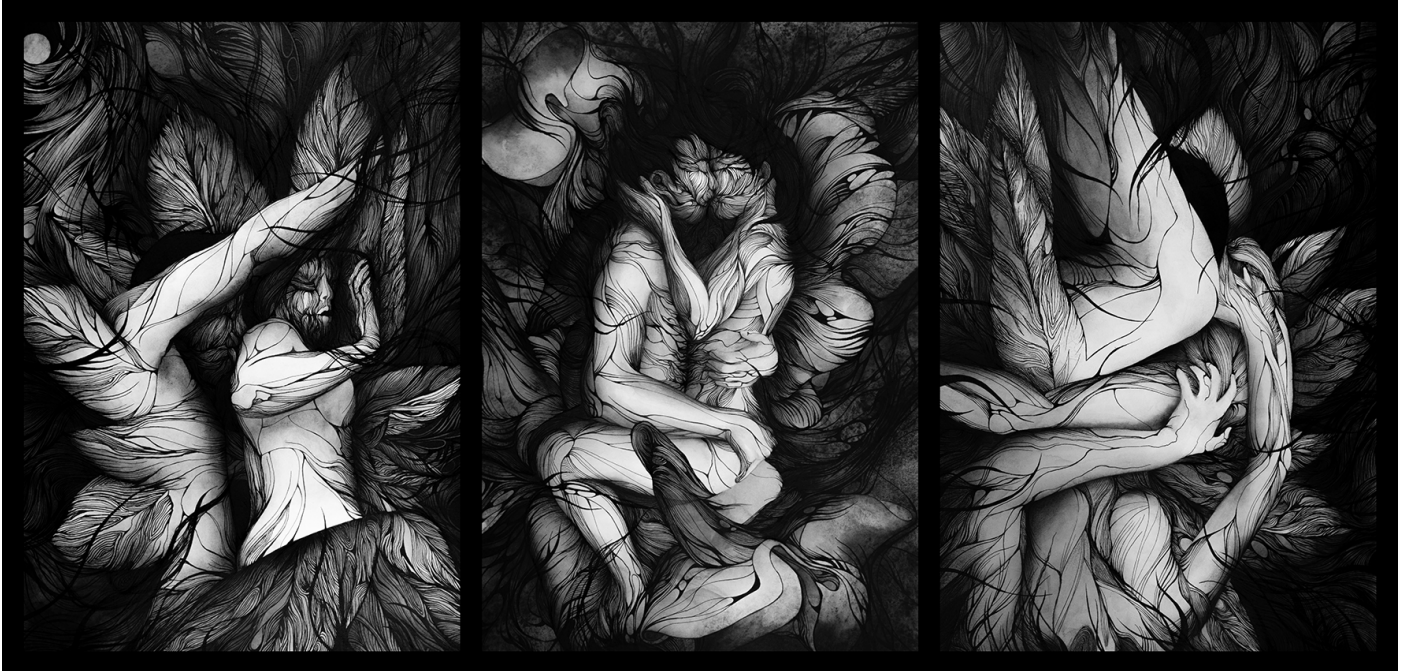

Artiste Indépendante

Inscrite à la maison des artistes et à La Condamine

Sideris

Triptyque – 26/36 cm (pièce) – Encre de chine et acrylique sur papier Arches 300 g/m2

Expansió

Dessin - 21.7/29.7 cm - Encre de chine, aquarelle et acrylique sur papier Arches 300 g/m2